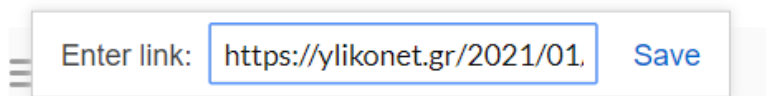

## Πώς βάζω link σε σχόλιο;

Στο χώρο των σχολίων βλέπουμε την εικόνα. Στον κόκκινο κύκλο βλέπετε το εικονίδιο για την εισαγωγή συνδέσμου.

Προσοχή όμως!

Πριν το πατήσετε, επιλέξτε μια λέξη στην οποία θέλετε να συνδέσετε με το σύνδεσμο.

Παράδειγμα. Γράφοντας σχόλιο, θέλω να βάλω ένα σύνδεσμο που να παραπέμπει σε μια ανάρτηση:

Επιλέγουμε ως πούμε τη λέξη «δείτε» ώστε να πάρει μπλε χρώμα και στη συνέχεια πατάμε το εικονίδιο της πρώτης εικόνας.

Παίρνουμε την εικόνα, όπου μέσα στο χώρο που θα βάλουμε με Ctrl+V τον σύνδεσμο, βλέπουμε την επιλεγμένη λέξη.

Πατάμε Ctrl+V επικολλώντας τον σύνδεσμο που έχουμε στο πρόχειρο.

Η εικόνα γίνεται:

Πατάμε save και ο σύνδεσμος έχει μπει..