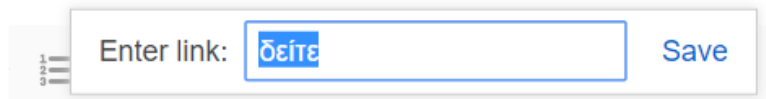

Πατάμε Ctrl+V επικολλώντας τον σύνδεσμο που έχουμε στο πρόχειρο.

Η εικόνα γίνεται: