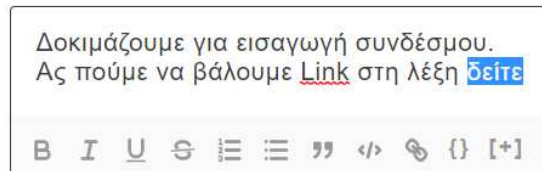

## Πώς βάζω link σε σχόλιο;

Στο χώρο των σχολίων βλέπουμε την εικόνα. Στον κόκκινο κύκλο βλέπετε το εικονίδιο για την εισαγωγή συνδέσμου.

Προσοχή όμως!

Πριν το πατήσετε, επιλέξτε μια λέξη στην οποία θέλετε να συνδέσετε με το σύνδεσμο.

Παράδειγμα. Γράφοντας σχόλιο, θέλω να βάλω ένα σύνδεσμο που να παραπέμπει σε μια ανάρτηση:

Επιλέγουμε ως πούμε τη λέξη «δείτε» ώστε να πάρει μπλε χρώμα και στη συνέχεια πατάμε το εικονίδιο της πρώτης εικόνας.

Παίρνουμε την εικόνα, όπου μέσα στο χώρο που θα βάλουμε με Ctrl+V τον σύνδεσμο, βλέπουμε την επιλεγμένη λέξη.

Πατάμε Ctrl+V επικολλώντας τον σύνδεσμο που έχουμε στο πρόχειρο.

Η εικόνα γίνεται:

Πατάμε save και ο σύνδεσμος έχει μπει..