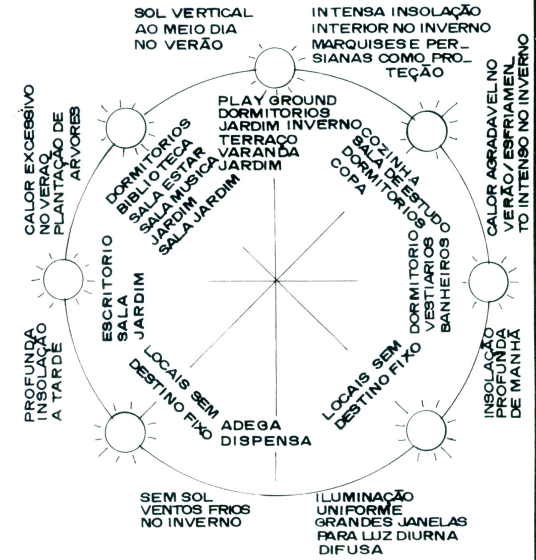

MOVIMENTO APARENTE DO SOL EM PORTO ALEGRE

ESQUEMA DE ORIENTAÇÃO SOLAR

ESQUEMA DE INSOLAÇÃO as 12 horas em PORTO ALEGRE
ALTURA SOLAR SOBRE O HORIZONTE

VENTOS DOMINANTES

JAN	2,9	3/5
FEB	2,9	3/5
MAR	0,4	3/5
ABR		
MAY		
JUN		
JUL	1,0	3/5
AGO	1,5	3/5
SET	1,8	3/5
OUT	2,0	3/5
NOV	1,0	3/5
DEZ	2,0	3/5

EXECUÇÃO DE OBRA

NOME ALUNO : _____

TEMA : MOVIMENTO APARENTE DO SOL EM PORTO ALEGRE

DESENHO : _____ DATA : _____