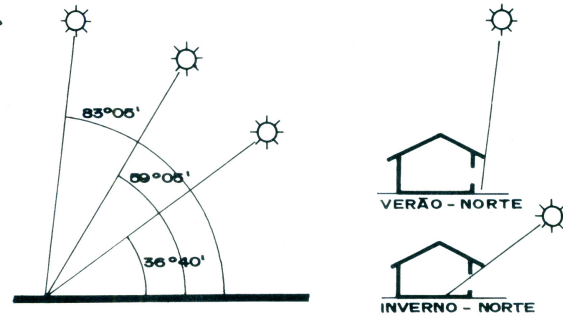

MOVIMENTO APARENTE DO SOL EM PORTO ALEGRE

ESQUEMA DE ORIENTAÇÃO SOLAR

ESQUEMA DE INSOLAÇÃO as 12 horas em PORTO ALEGRE
ALTURA SOLAR SOBRE O HORIZONTE

VENTOS DOMINANTES

JAN	2,9	3/5
FEB	2,9	3/5
MAR	0,4	3/5
ABR		
MAY		
JUN		
JUL	1,0	3/5
AGO	1,5	3/5
SET	1,8	3/5
OUT	2,0	3/5
NOV	1,0	3/5
DEZ	2,0	3/5

EXECUÇÃO DE OBRA

NOME ALUNO : _____

TEMA : MOVIMENTO APARENTE DO SOL EM PORTO ALEGRE

DESENHO : _____ DATA : _____