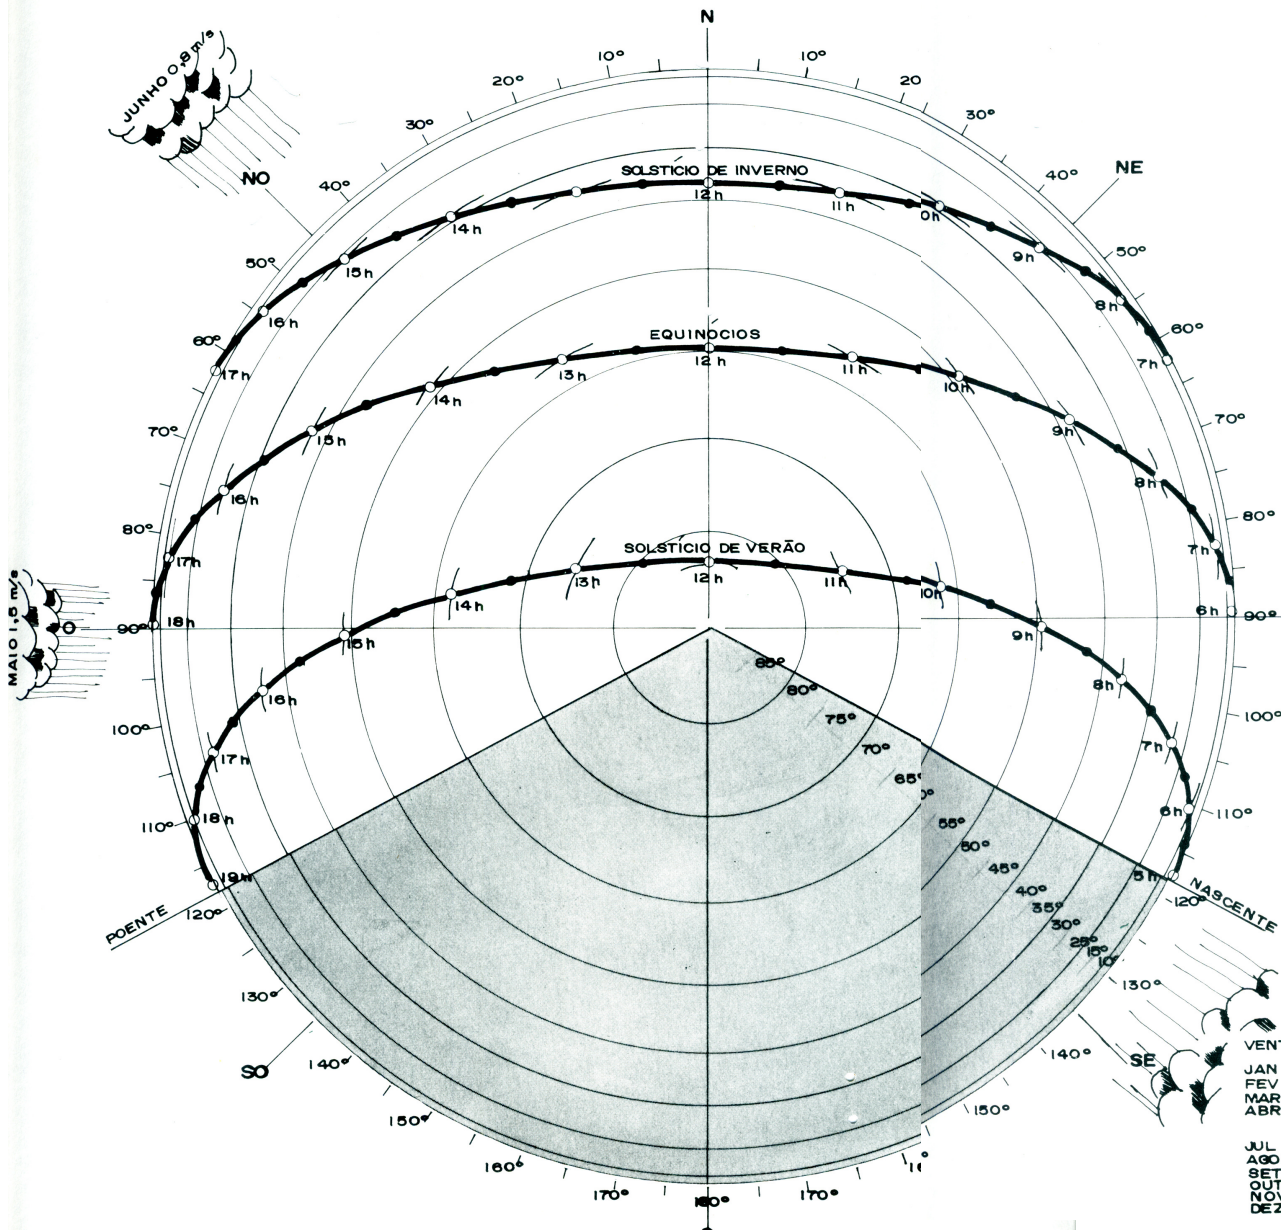

MOVIMENTO APARENTE DO SOL EM PORTO ALEGRE

ESQUEMA DE ORIENTAÇÃO SOLAR

ESQUEMA DE INSOLAÇÃO as 12 horas em PORTO ALEGRE
ALTURA SOLAR SOBRE O HORIZONTE

VENTOS DOMINANTES

JAN	2,9	3/5
FEB	2,9	3/5
MAR	0,4	3/5
ABR		
MAY		
JUN		
JUL	1,0	3/5
AGO	1,5	3/5
SET	1,8	3/5
OUT	2,0	3/5
NOV	1,0	3/5
DEZ	2,0	3/5

EXECUÇÃO DE OBRA

NOME ALUNO : _____

TEMA : MOVIMENTO APARENTE DO SOL EM PORTO ALEGRE

DESENHO : _____ DATA : _____